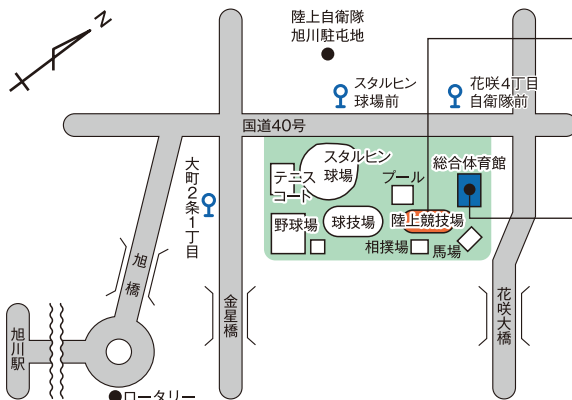

荒天時会場のみ、事前申込が必要です。申込多数の場合は抽せんとなります。

申込受付期間: 2024年6月3日(月)0:00~6月28日(金)23:59

Web申込はこちらから

PC・スマホから簡単に申込できます

詳しくは [1000万人ラジオ体操 ポータル](#) 検索

当せんのご案内: 当せんの場合は7月中旬頃に、メールにてご案内いたします。
※落せんの場合、通知はございません。

- 晴天時会場への入場は申込不要です。当日先着順にてご案内となります。ただし、定められた人数を超え、主催者が危険と判断した場合には、入場を制限させていただく場合がございます。
- 当日の実施会場は、開催日の午前4時頃より自動音声案内(050-5433-3226)でお知らせいたします。

会場案内

晴天時

旭川市花咲スポーツ公園
陸上競技場

住所: 北海道旭川市花咲町4丁目

荒天時

リクルートスタッフィング
リック&スー旭川体育館
(旭川市総合体育館)

住所: 北海道旭川市花咲町5丁目4040-19

- 公共交通機関は本イベント開始後の運行となりますのでご注意ください。
- 駐車場の台数には限りがございますので、お車の乗り合わせや徒歩・自転車等でのご来場にご協力ください。
- 駐車場の情報については、ポータルサイトをご確認ください。